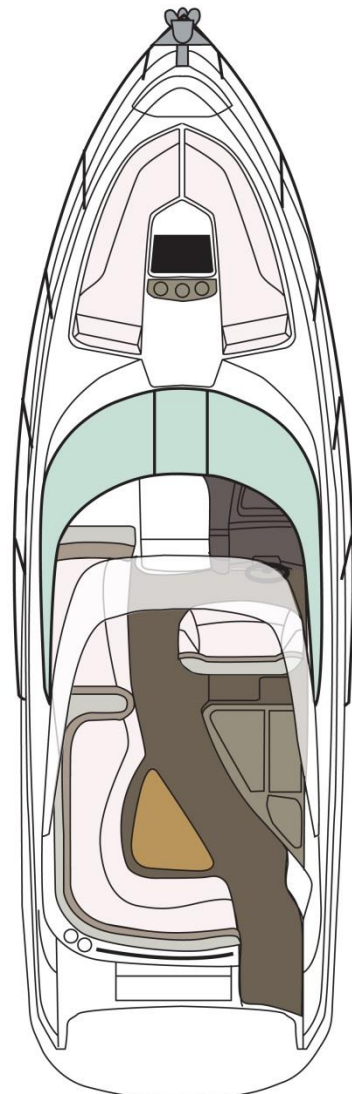

Steuerstand / Navigation / Elektrik

Trimmklappen Lenco Auto-Glide

GPS farbig

Generator 5 KW, mit Geräuschkapselung

Alle angegebenen Maße, Gewichte und sonstige Daten sind Circa-Angaben. Irrtümer und Änderungen vorbehalten.